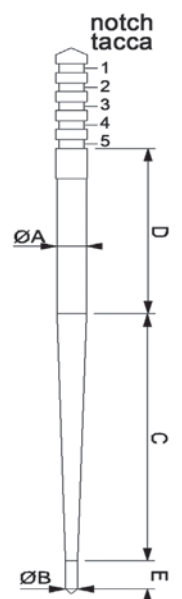

Ø 24

201.0166

Ø 26

201.0167

Ø 28

201.0168

Ø 30

201.0169

Ø 32

201.0170

Ø 34

201.0171

CODE	ELASTIC CONNECTION ATTACCO ELASTICO	AIR FILTER CONNECTION ATTACCO FILTRO ARIA	CHOKE KNOB STARTER ARIA POMELLO	DEPRESSOR DEPRESSORE	MAIN JET GETTO MAX	LOW JET GETTO MIN	NEEDLE SPILLO	ATOMIZER POLVERIZZATORE	NEEDLE BUSH BOCCOLA SPILLO
201.0166	Ø34,8	Ø48,8	✓		105	45	24/26	8 HOLES-FORI	H 11,2 mm
201.0167	Ø34,8	Ø48,8	✓		105	42	24/26	8 HOLES-FORI	H 11,2 mm
201.0168	Ø34,8	Ø48,8	✓		118	45	28	8 HOLES-FORI	H 10 mm
201.0169	Ø34,8	Ø48,8	✓		135	45	30	8 HOLES-FORI	H 10 mm
201.0170	Ø40	Ø54	✓	✓	122	42	N68E	30 HOLES-FORI	H 12 mm
201.0171	Ø40	Ø54	✓	✓	122	42	N68E	30 HOLES-FORI	H 12 mm

MINIBIKES

HI-SPEED E-BIKE

CARBURETORS Ø 24-26-28-30-32-34

CARBURATORI Ø 24-26-28-30-32-34

NEEDLE MEASURES

MISURE SPILLO

342.0129

CODE	TYPE	A	B	C	D	E	C+D+E
342.0111	PW24	2,47	0,96	21,80	22,30	6,6	50,70
342.0118	PW30	2,43	0,97	26,60	22,00	2,2	50,80
342.0119	PW28	2,50	1,00	28,60	20,20	1,9	50,70
342.0125	N68E	2,42	0,96	27,20	21,70	2,0	50,90
342.0130	HLJ	2,44	1,17	26,30	24,30	0	50,60
342.0131	HKJ	2,44	1,08	27,40	23,20	0	50,60
342.0132	JJS	2,52	0,97	29,30	21,40	0	50,70
342.0133	JLJ	2,44	1,02	26,10	24,60	0	50,70
342.0134	JJL	2,46	0,94	28,20	22,60	0	50,80
342.0135	JJK	2,45	0,93	28,20	22,60	0	50,80
342.0136	JJN	2,48	0,96	28,80	22,00	0	50,80
342.0137	JJM	2,47	0,94	29,10	21,60	0	50,70
342.0138	JJQ	2,50	0,97	28,80	22,00	0	50,80
342.0139	KLK	2,44	0,96	26,70	24,10	0	50,80
342.0141	1,3-28,5	2,50	1,3	28,5	23	0	51,5
342.0142	446	2,44	1,18	26,7	24,7	0	51,4
342.0143	277	2,44	1,03	27	23,8	0	50,8