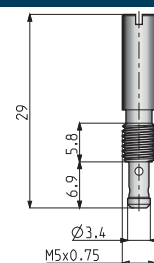

DELL'ORTO SI

CODE	
373.1055	DELL'ORTO SI 55
373.1058	DELL'ORTO SI 58
373.1060	DELL'ORTO SI 60
373.1062	DELL'ORTO SI 62
373.1065	DELL'ORTO SI 65

APPLICATIONS TABLE

CYLINDER KITS

MUFFLERS

TRANSMISSIONS

FUEL SYSTEMS

ENGINE SPARE PARTS

SETUP

BLUE LINE

MINIBIKES

HI-SPEED E-BIKE