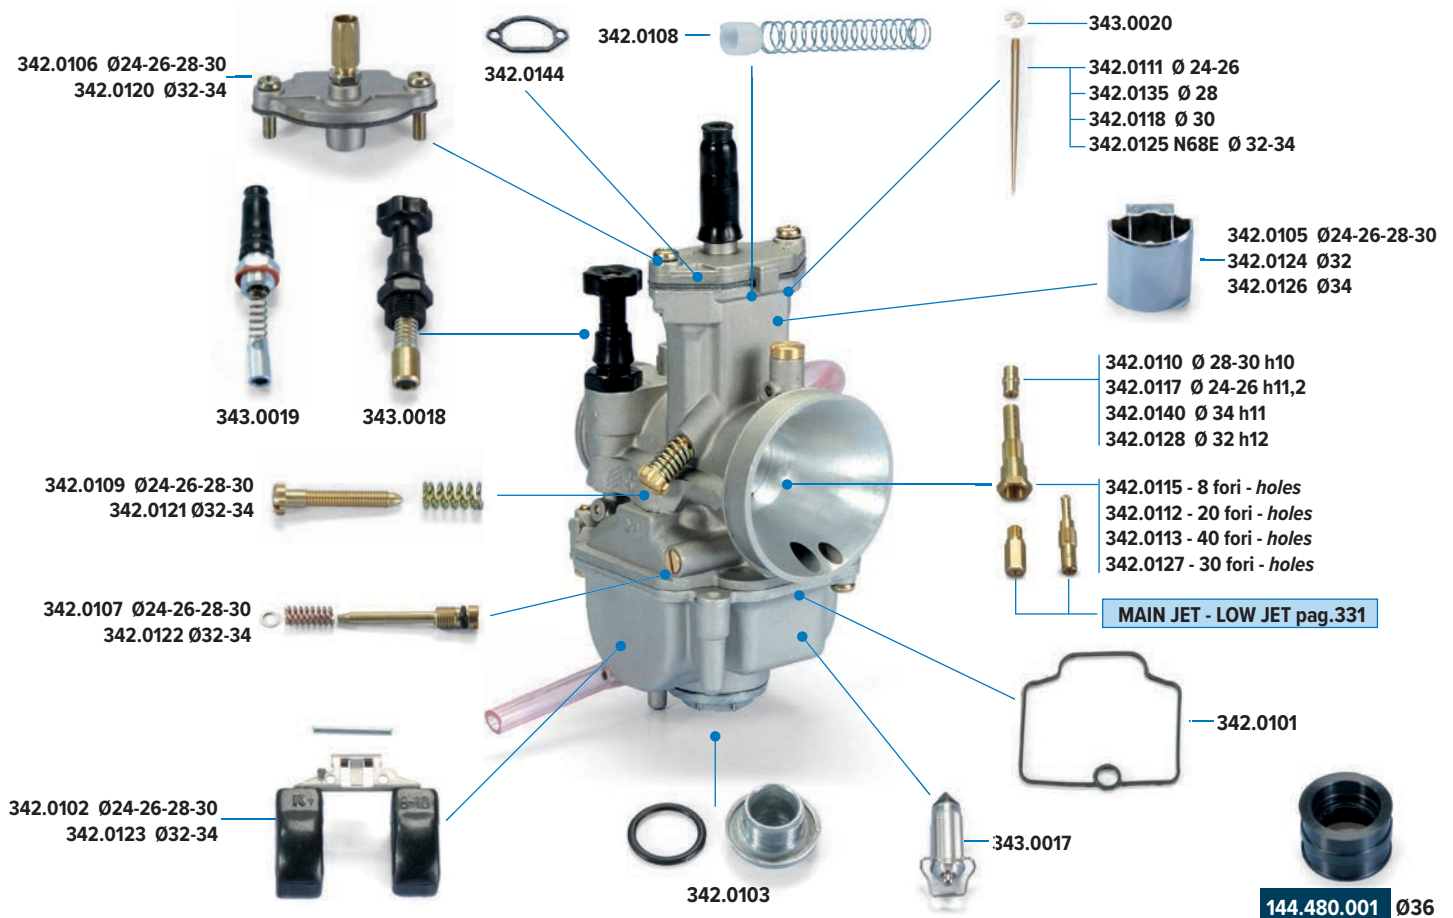

Ø 32

201.0170

Ø 34

201.0171

CODE	ELASTIC CONNECTION ATTACCO ELASTICO	AIR FILTER CONNECTION ATTACCO FILTRO ARIA	CHOKE KNOB STARTER ARIA POMELLO	DEPRESSOR DEPRESSORE	MAIN JET GETTO MAX	LOW JET GETTO MIN	NEEDLE SPILLO	ATOMIZER POLVERIZZATORE	NEEDLE BUSH BOCCOLA SPILLO
201.0166	Ø34,8	Ø48,8	✓		105	45	24/26	8 HOLES-FORI	H 11,2 mm
201.0167	Ø34,8	Ø48,8	✓		105	42	24/26	8 HOLES-FORI	H 11,2 mm
201.0168	Ø34,8	Ø48,8	✓		118	45	28	8 HOLES-FORI	H 10 mm
201.0169	Ø34,8	Ø48,8	✓		135	45	30	8 HOLES-FORI	H 10 mm
201.0170	Ø40	Ø54	✓	✓	122	42	N68E	30 HOLES-FORI	H 12 mm
201.0171	Ø40	Ø54	✓	✓	122	42	N68E	30 HOLES-FORI	H 12 mm

APPLICATIONS TABLE

CYLINDER KITS

MUFFLERS

TRANSMISSIONS

FUEL SYSTEMS

ENGINE SPARE PARTS

SETUP

BLUE LINE

MINIBIKES

HI-SPEED E-BIKE

CARBURETORS Ø 24-26-28-30-32-34

CARBURATORI Ø 24-26-28-30-32-34

NEEDLE MEASURES

MISURE SPILLO

342.0129

CODE	TYPE	A	B	C	D	E	C+D+E
342.0111	PW24	2,47	0,96	21,80	22,30	6,6	50,70
342.0118	PW30	2,43	0,97	26,60	22,00	2,2	50,80
342.0119	PW28	2,50	1,00	28,60	20,20	1,9	50,70
342.0125	N68E	2,42	0,96	27,20	21,70	2,0	50,90
342.0130	HLJ	2,44	1,17	26,30	24,30	0	50,60
342.0131	HKJ	2,44	1,08	27,40	23,20	0	50,60
342.0132	JJS	2,52	0,97	29,30	21,40	0	50,70
342.0133	JLJ	2,44	1,02	26,10	24,60	0	50,70
342.0134	JJL	2,46	0,94	28,20	22,60	0	50,80
342.0135	JJK	2,45	0,93	28,20	22,60	0	50,80
342.0136	JJN	2,48	0,96	28,80	22,00	0	50,80
342.0137	JJM	2,47	0,94	29,10	21,60	0	50,70
342.0138	JJQ	2,50	0,97	28,80	22,00	0	50,80
342.0139	KLK	2,44	0,96	26,70	24,10	0	50,80
342.0141	1,3-28,5	2,50	1,3	28,5	23	0	51,5
342.0142	446	2,44	1,18	26,7	24,7	0	51,4
342.0143	277	2,44	1,03	27	23,8	0	50,8