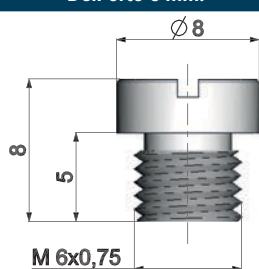

Dell'orto 6 mm.

CODE	
362.1060	Dell'orto 6 mm. 60
362.1062	Dell'orto 6 mm. 62
362.1064	Dell'orto 6 mm. 64
362.1066	Dell'orto 6 mm. 66
362.1068	Dell'orto 6 mm. 68
362.1070	Dell'orto 6 mm. 70
362.1072	Dell'orto 6 mm. 72
362.1074	Dell'orto 6 mm. 74
362.1076	Dell'orto 6 mm. 76
362.1078	Dell'orto 6 mm. 78
362.1080	Dell'orto 6 mm. 80
362.1082	Dell'orto 6 mm. 82
362.1084	Dell'orto 6 mm. 84
362.1086	Dell'orto 6 mm. 86
362.1088	Dell'orto 6 mm. 88
362.1090	Dell'orto 6 mm. 90
362.1092	Dell'orto 6 mm. 92
362.1094	Dell'orto 6 mm. 94
362.1096	Dell'orto 6 mm. 96
362.1098	Dell'orto 6 mm. 98
362.1100	Dell'orto 6 mm. 100
362.1102	Dell'orto 6 mm. 102
362.1104	Dell'orto 6 mm. 104
362.1106	Dell'orto 6 mm. 106
362.1108	Dell'orto 6 mm. 108
362.1110	Dell'orto 6 mm. 110
362.1112	Dell'orto 6 mm. 112
362.1114	Dell'orto 6 mm. 114
362.1116	Dell'orto 6 mm. 116
362.1118	Dell'orto 6 mm. 118
362.1120	Dell'orto 6 mm. 120
362.1122	Dell'orto 6 mm. 122
362.1124	Dell'orto 6 mm. 124
362.1126	Dell'orto 6 mm. 126
362.1128	Dell'orto 6 mm. 128

362.1130	Dell'orto 6 mm. 130
362.1132	Dell'orto 6 mm. 132
362.1134	Dell'orto 6 mm. 134
362.1136	Dell'orto 6 mm. 136
362.1138	Dell'orto 6 mm. 138
362.1140	Dell'orto 6 mm. 140
362.1142	Dell'orto 6 mm. 142
362.1144	Dell'orto 6 mm. 144
362.1146	Dell'orto 6 mm. 146
362.1148	Dell'orto 6 mm. 148
362.1150	Dell'orto 6 mm. 150
362.1152	Dell'orto 6 mm. 152
362.1154	Dell'orto 6 mm. 154
362.1156	Dell'orto 6 mm. 156
362.1158	Dell'orto 6 mm. 158
362.1160	Dell'orto 6 mm. 160
362.1162	Dell'orto 6 mm. 162
362.1164	Dell'orto 6 mm. 164
362.1166	Dell'orto 6 mm. 166
362.1168	Dell'orto 6 mm. 168
362.1170	Dell'orto 6 mm. 170
362.1172	Dell'orto 6 mm. 172
362.1174	Dell'orto 6 mm. 174
362.1176	Dell'orto 6 mm. 176
362.1178	Dell'orto 6 mm. 178
362.1180	Dell'orto 6 mm. 180
362.1182	Dell'orto 6 mm. 182
362.1184	Dell'orto 6 mm. 184
362.1186	Dell'orto 6 mm. 186
362.1188	Dell'orto 6 mm. 188
362.1190	Dell'orto 6 mm. 190
362.1192	Dell'orto 6 mm. 192
362.1194	Dell'orto 6 mm. 194
362.1196	Dell'orto 6 mm. 196
362.1198	Dell'orto 6 mm. 198
362.1200	Dell'orto 6 mm. 200
362.1202	Dell'orto 6 mm. 202
362.1204	Dell'orto 6 mm. 204
362.1206	Dell'orto 6 mm. 206
362.1208	Dell'orto 6 mm. 208
362.1210	Dell'orto 6 mm. 210
362.1212	Dell'orto 6 mm. 212
362.1214	Dell'orto 6 mm. 214
362.1216	Dell'orto 6 mm. 216
362.1218	Dell'orto 6 mm. 218
362.1220	Dell'orto 6 mm. 220
362.1222	Dell'orto 6 mm. 222
362.1224	Dell'orto 6 mm. 224
362.1226	Dell'orto 6 mm. 226
362.1228	Dell'orto 6 mm. 228
362.1230	Dell'orto 6 mm. 230
362.1232	Dell'orto 6 mm. 232

362.1234	Dell'orto 6 mm. 234
362.1236	Dell'orto 6 mm. 236
362.1238	Dell'orto 6 mm. 238