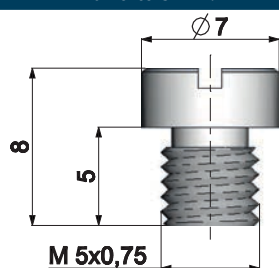

BLUE LINE

MINIBIKES

HI-SPEED E-BIKE

MAIN JETS (MINIMUM ORDER 5 PCS.)

GETTI MASSIMO (ORDINE MINIMO 5 PEZZI)

Dell'orto 5 mm.

CODE	
360.1060	Dell'orto 5 mm. 60
360.1062	Dell'orto 5 mm. 62
360.1064	Dell'orto 5 mm. 64
360.1066	Dell'orto 5 mm. 66
360.1068	Dell'orto 5 mm. 68
360.1070	Dell'orto 5 mm. 70
360.1072	Dell'orto 5 mm. 72
360.1074	Dell'orto 5 mm. 74
360.1076	Dell'orto 5 mm. 76
360.1078	Dell'orto 5 mm. 78
360.1080	Dell'orto 5 mm. 80
360.1081	Dell'orto 5 mm. 81
360.1082	Dell'orto 5 mm. 82
360.1083	Dell'orto 5 mm. 83
360.1084	Dell'orto 5 mm. 84
360.1085	Dell'orto 5 mm. 85
360.1086	Dell'orto 5 mm. 86
360.1087	Dell'orto 5 mm. 87
360.1088	Dell'orto 5 mm. 88
360.1089	Dell'orto 5 mm. 89
360.1090	Dell'orto 5 mm. 90
360.1091	Dell'orto 5 mm. 91
360.1092	Dell'orto 5 mm. 92
360.1093	Dell'orto 5 mm. 93
360.1094	Dell'orto 5 mm. 94
360.1095	Dell'orto 5 mm. 95
360.1096	Dell'orto 5 mm. 96
360.1097	Dell'orto 5 mm. 97
360.1098	Dell'orto 5 mm. 98
360.1099	Dell'orto 5 mm. 99
360.1100	Dell'orto 5 mm. 100
360.1101	Dell'orto 5 mm. 101
360.1102	Dell'orto 5 mm. 102
360.1103	Dell'orto 5 mm. 103
360.1104	Dell'orto 5 mm. 104
360.1105	Dell'orto 5 mm. 105
360.1106	Dell'orto 5 mm. 106
360.1107	Dell'orto 5 mm. 107
360.1108	Dell'orto 5 mm. 108
360.1109	Dell'orto 5 mm. 109
360.1110	Dell'orto 5 mm. 110
360.1112	Dell'orto 5 mm. 112
360.1114	Dell'orto 5 mm. 114